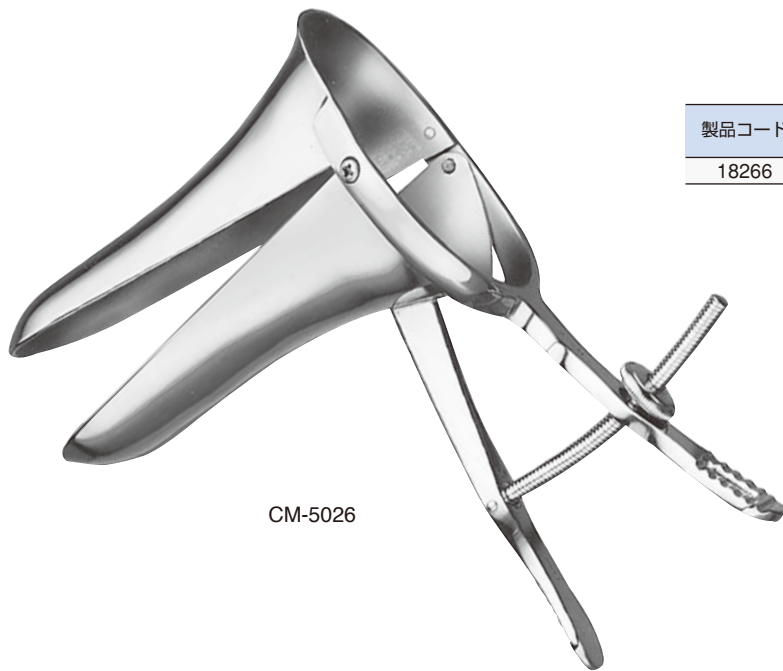

アトム産褥用腔鏡

Atom Vaginal Speculum for Puerperia

CM-5026

製品コード	カタログ番号	弁		
		幅	厚さ	長さ
18266	CM-5026	47.5mm	33.5mm	114mm

黄銅製Crメッキ

クスコーブラック腔鏡 コルポスコピー用

Cusco Vaginal Speculum, Black

CM-5008

製品コード	カタログ番号	サイズ	弁		
			幅	厚さ	長さ
18229	CM-5008	L	30mm	21mm	116mm
18230		M	27mm	19mm	105mm
18231		S	25mm	18mm	100mm
18249		SS	20mm	18mm	90mm
18250		SSS	14mm	13mm	80mm

ステンレス製 ブラック仕上

●反射光を防ぐため表面をブラック仕上げしています。