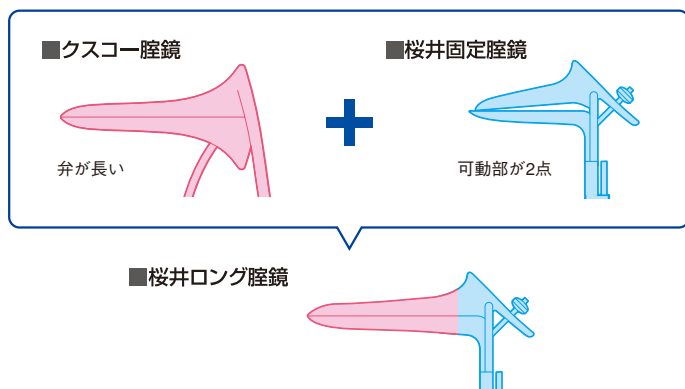

腔鏡・腔壁圧定鈎

Vaginal Speculum / Vaginal Retractor

桜井ロング腔鏡

Sakurai Long Vaginal Speculum

弁がクスコー腔鏡と同じなので、子宮頸部の視野を広くとることができます。

製品コード	カタログ番号	サイズ	弁		
			幅	厚さ	長さ
17787	CM-5024	L	30mm	17mm	113mm
17788		M	29mm	17mm	103mm
17789		S	26mm	17mm	96mm

黄銅製Crメッキ