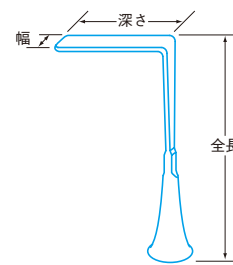

**クリステル腔鏡**  
Kristeller Vaginal Speculum

CM-5038

製品コード	カタログ番号	サイズ	幅	深さ	全長
18263	CM-5038	L	38mm	92mm	162mm
18264		M	35mm	89mm	
18265		S	30mm	86mm	

黄銅製Crメッキ

**柳腔鏡 通水用**  
Yanagi Vaginal Speculum with Drain

CM-5035

製品コード	カタログ番号	サイズ	幅	深さ	全長
18253	CM-5035	L	38mm	100mm	134mm
18254		M	33mm	97mm	
18255		S	32mm	91mm	

黄銅製Crメッキ

**木下腔壁圧定鈎**  
Kinoshita Vaginal Retractor

CM-5057

製品コード	カタログ番号	サイズ	幅	深さ	全長
18269	CM-5057	L	29mm	88mm	177mm
18270		M	25mm	84mm	
18271		S	21mm	80mm	

鈎：ステンレス製 柄：黄銅製Crメッキ

**吾妻腔壁圧定鈎**  
Azuma Vaginal Retractor

CM-5056

製品コード	カタログ番号	サイズ	幅	深さ	全長
18272	CM-5056	L	29mm	88mm	158mm
18273		M	25mm	85mm	
18274		S	21mm	81mm	

鈎：ステンレス製 柄：黄銅製Crメッキ