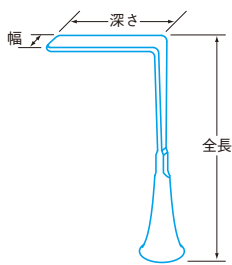

**クリステル腔鏡**  
Kristeller Vaginal Speculum

CM-5038

製品コード	カタログ番号	サイズ	幅	深さ	全長
18263	CM-5038	L	38mm	92mm	162mm
18264		M	35mm	89mm	
18265		S	30mm	86mm	

黄銅製Crメッキ

**柳腔鏡 通水用**  
Yanagi Vaginal Speculum with Drain

CM-5035

製品コード	カタログ番号	サイズ	幅	深さ	全長
18253	CM-5035	L	38mm	100mm	134mm
18254		M	33mm	97mm	
18255		S	32mm	91mm	

黄銅製Crメッキ

**木下腔壁圧定鈎**  
Kinoshita Vaginal Retractor

CM-5057

製品コード	カタログ番号	サイズ	幅	深さ	全長
18269	CM-5057	L	29mm	88mm	177mm
18270		M	25mm	84mm	
18271		S	21mm	80mm	

鈎：ステンレス製 柄：黄銅製Crメッキ

**吾妻腔壁圧定鈎**  
Azuma Vaginal Retractor

CM-5056

製品コード	カタログ番号	サイズ	幅	深さ	全長
18272	CM-5056	L	29mm	88mm	158mm
18273		M	25mm	85mm	
18274		S	21mm	81mm	

鈎：ステンレス製 柄：黄銅製Crメッキ