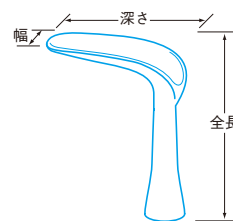

**クリステル腔鏡**  
Kristeller Vaginal Speculum

CM-5038

製品コード	カタログ番号	サイズ	幅	深さ	全長
18263	CM-5038	L	38mm	92mm	162mm
18264		M	35mm	89mm	
18265		S	30mm	86mm	

黄銅製Crメッキ

**柳腔鏡 通水用**  
Yanagi Vaginal Speculum with Drain

CM-5035

製品コード	カタログ番号	サイズ	幅	深さ	全長
18253	CM-5035	L	38mm	100mm	134mm
18254		M	33mm	97mm	
18255		S	32mm	91mm	

黄銅製Crメッキ

**木下腔壁圧定鈎**  
Kinoshita Vaginal Retractor

CM-5057

製品コード	カタログ番号	サイズ	幅	深さ	全長
18269	CM-5057	L	29mm	88mm	177mm
18270		M	25mm	84mm	
18271		S	21mm	80mm	

鈎：ステンレス製 柄：黄銅製Crメッキ

**吾妻腔壁圧定鈎**  
Azuma Vaginal Retractor

CM-5056

製品コード	カタログ番号	サイズ	幅	深さ	全長
18272	CM-5056	L	29mm	88mm	158mm
18273		M	25mm	85mm	
18274		S	21mm	81mm	

鈎：ステンレス製 柄：黄銅製Crメッキ