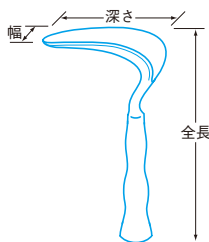

**クリステル腔鏡**  
Kristeller Vaginal Speculum

CM-5038

製品コード	カタログ番号	サイズ	幅	深さ	全長
18263	CM-5038	L	38mm	92mm	162mm
18264		M	35mm	89mm	
18265		S	30mm	86mm	

黄銅製Crメッキ

**柳腔鏡 通水用**  
Yanagi Vaginal Speculum with Drain

CM-5035

製品コード	カタログ番号	サイズ	幅	深さ	全長
18253	CM-5035	L	38mm	100mm	134mm
18254		M	33mm	97mm	
18255		S	32mm	91mm	

黄銅製Crメッキ

**木下腔壁圧定鈎**  
Kinoshita Vaginal Retractor

CM-5057

製品コード	カタログ番号	サイズ	幅	深さ	全長
18269	CM-5057	L	29mm	88mm	177mm
18270		M	25mm	84mm	
18271		S	21mm	80mm	

鈎：ステンレス製 柄：黄銅製Crメッキ

**吾妻腔壁圧定鈎**  
Azuma Vaginal Retractor

CM-5056

製品コード	カタログ番号	サイズ	幅	深さ	全長
18272	CM-5056	L	29mm	88mm	158mm
18273		M	25mm	85mm	
18274		S	21mm	81mm	

鈎：ステンレス製 柄：黄銅製Crメッキ