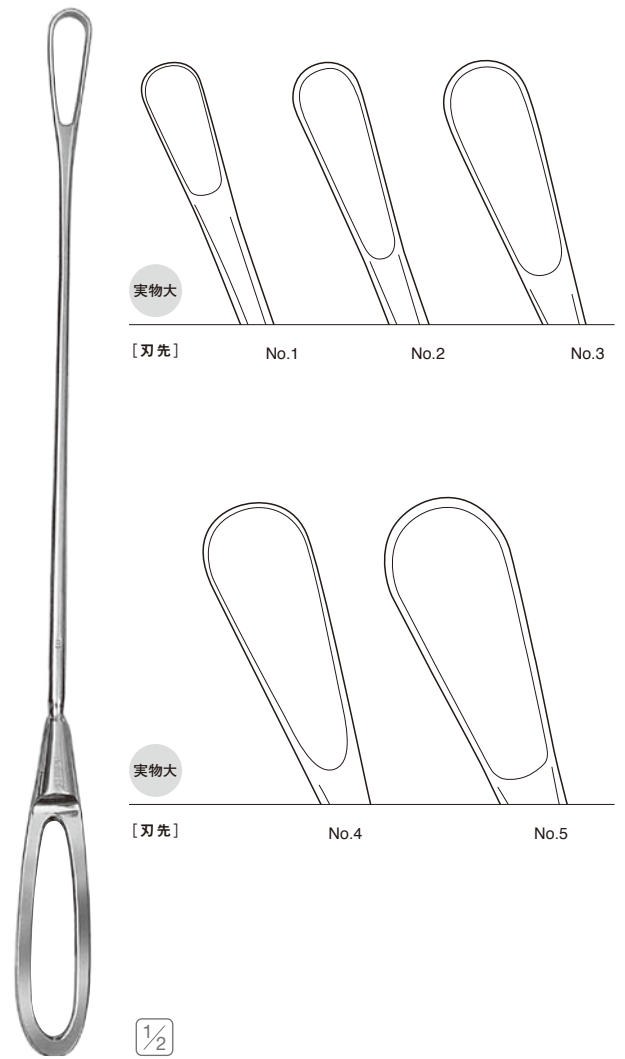

### 日母型有窓鈍匙

J.A.M.W Type Uterine Curettes

CM-5620

| 製品コード | カタログ番号  | 先 幅   | 全 長  |
|-------|---------|-------|------|
| 18445 | CM-5620 | 4.5mm | 28cm |
| 18446 |         | 6mm   |      |
| 18409 |         | 9mm   |      |
| 18412 |         | 12mm  |      |
| 18415 |         | 15mm  |      |

刃先：ステンレス製 柄：銅製 把手：黄銅製Crメッキ

- 匙部の先端を扁平状にし、刃が半鈍になっており搔爬が容易です。
- 柄は柔軟性があり、曲げやすく作られています。
- 先端から7、10、15cmのところに目盛りが付けてあります。

### ブム早産用有窓鈍匙

Bumm Uterine Curettes

CM-5615

| 製品コード | カタログ番号  | 刃 先  | 先 幅    | 全 長  |
|-------|---------|------|--------|------|
| 18301 | CM-5615 | No.1 | 9mm    | 28cm |
| 18302 |         | No.2 | 9.5mm  |      |
| 18303 |         | No.3 | 11.5mm |      |
| 18304 |         | No.4 | 14mm   |      |
| 18305 |         | No.5 | 17mm   |      |