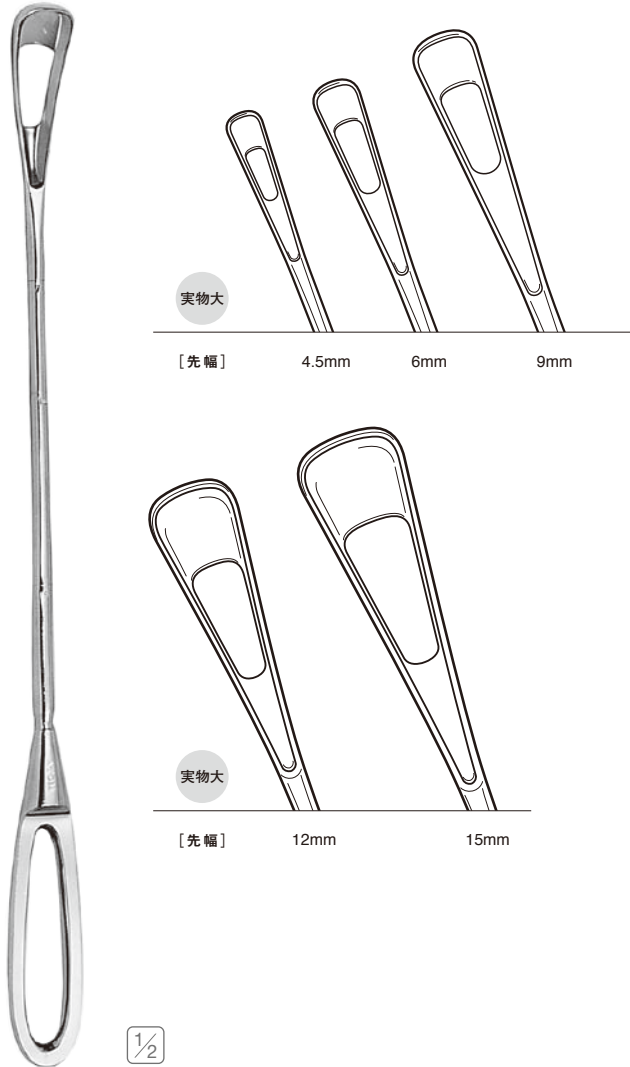

# 有窓鈍匙/鋭匙・流産鉗子

## Uterine Curettes / Abortion Forceps

### 日母型有窓鈍匙

J.A.M.W Type Uterine Curettes

CM-5620

| 製品コード | カタログ番号  | 先 幅   | 全 長  |
|-------|---------|-------|------|
| 18445 | CM-5620 | 4.5mm | 28cm |
| 18446 |         | 6mm   |      |
| 18409 |         | 9mm   |      |
| 18412 |         | 12mm  |      |
| 18415 |         | 15mm  |      |

刃先：ステンレス製 柄：銅製 把手：黄銅製Crメッキ

- 匙部の先端を扁平状にし、刃が半鈍になっており搔爬が容易です。
- 柄は柔軟性があり、曲げやすく作られています。
- 先端から7、10、15cmのところに目盛りが付けてあります。