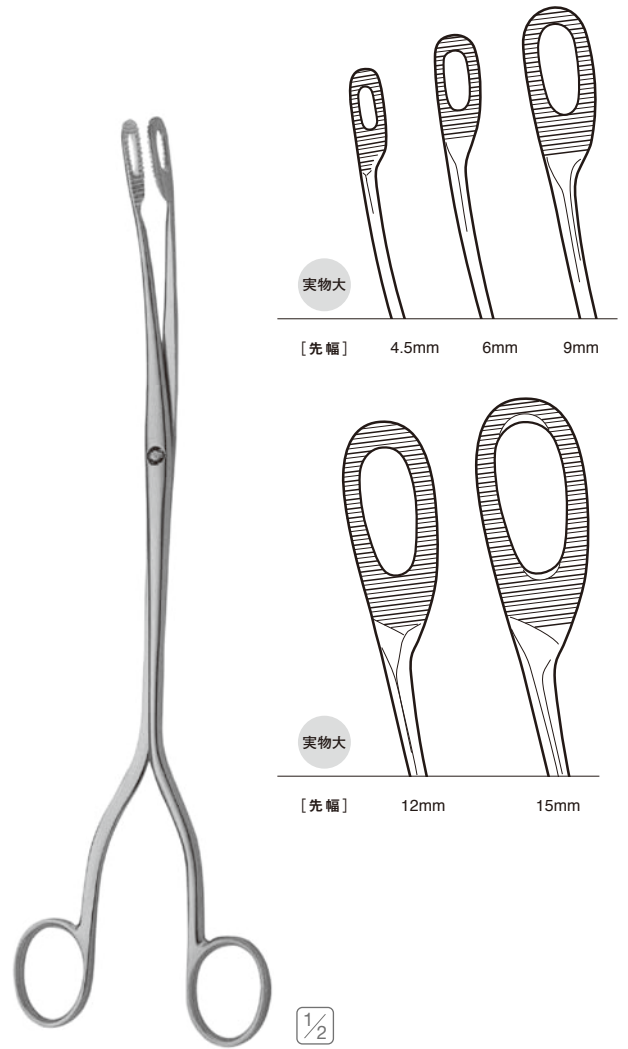

胎盤鉗子

Placenta Forceps

アトム胎盤鉗子 撞木止

Atom Placenta Forceps

CM-5605

製品コード	カタログ番号	先 幅	全 長
18855	CM-5605	4.5mm	23cm
18856		6mm	
18857		9mm	
18858		12mm	
18859		15mm	

ステンレス製

- 把持部は指にフィットするように工夫されており、指と鉗子に一体感が得られます。
- 先端から7cmのところを目盛りが付けてあります。

日母型胎盤鉗子 撞木止

J.A.M.W Type Placenta Forceps

CM-5600/24.5cm

製品コード	カタログ番号	先 幅	全 長
18745	CM-5600	4.5mm	24.5cm
18706		6mm	
18709		9mm	
18712		12mm	
18715		15mm	

ステンレス製

- 関節部より挟圧部までを細く半円に肉付けし、弾性を加え挿入しやすくなっています。
- 挟圧基部が重なるように作られ、ズレがありません。
- 先端から7cmのところを目盛りが付けてあります。