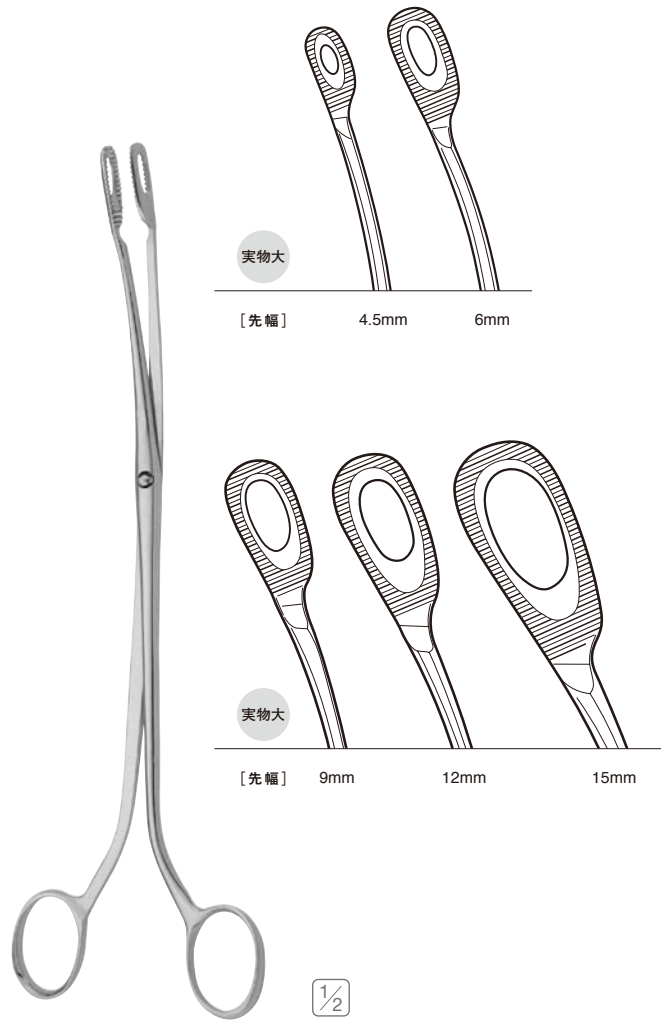

胎盤鉗子

Placenta Forceps

アトム胎盤鉗子 撞木止

Atom Placenta Forceps

CM-5605

製品コード	カタログ番号	先 幅	全 長
18855	CM-5605	4.5mm	23cm
18856		6mm	
18857		9mm	
18858		12mm	
18859		15mm	

ステンレス製

- 把持部は指にフィットするように工夫されており、指と鉗子に一体感が得られます。
- 先端から7cmのところを目盛りが付けてあります。

日母型胎盤鉗子 撞木止

J.A.M.W Type Placenta Forceps

CM-5600/24.5cm

製品コード	カタログ番号	先 幅	全 長
18745	CM-5600	4.5mm	24.5cm
18706		6mm	
18709		9mm	
18712		12mm	
18715		15mm	

ステンレス製

- 関節部より挟圧部までを細く半円に肉付けし、弾性を加え挿入しやすくなっています。
- 挟圧基部が重なるように作られ、ズレがありません。
- 先端から7cmのところを目盛りが付けてあります。