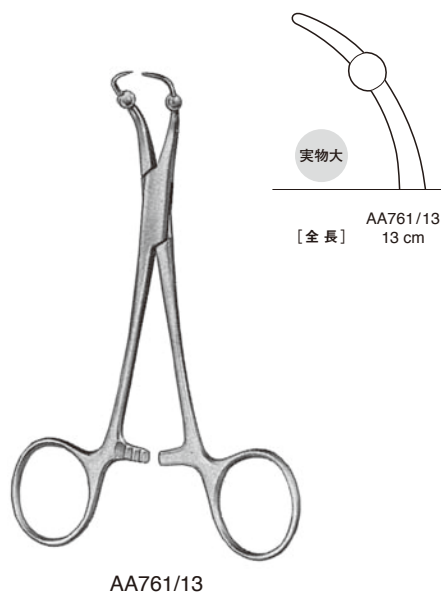

タオル鉗子

Towel Forceps

バックハウス・タオル鉗子 BOX-LOCK Backhaus Towel Forceps

製品コード	カタログ番号	全長
19238	AA751/08	8cm
19239	AA751/11	11cm
19240	AA751/13	13cm

ステンレス製

ロエデル・タオル鉗子 玉付 BOX-LOCK Roeder Towel Forceps

製品コード	カタログ番号	全長
19242	AA761/13	13cm

ステンレス製

トーホク・タオル鉗子 BOX-LOCK Tohoku Towel Forceps

製品コード	カタログ番号	全長
19246	AA764/10	10cm
19247	AA764/13	13cm

ステンレス製

ローナ・タオル鉗子 BOX-LOCK Lorna Towel Forceps

製品コード	カタログ番号	全長
19244	AA763/10	10cm
19245	AA763/13	13cm

ステンレス製