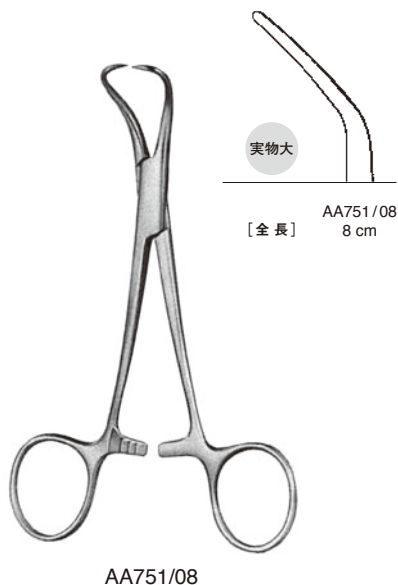

タオル鉗子

Towel Forceps

バックハウス・タオル鉗子 BOX-LOCK Backhaus Towel Forceps

製品コード	カタログ番号	全長
19238	AA751/08	8cm
19239	AA751/11	11cm
19240	AA751/13	13cm

ステンレス製

ロエデル・タオル鉗子 玉付 BOX-LOCK Roeder Towel Forceps

製品コード	カタログ番号	全長
19242	AA761/13	13cm

ステンレス製

トーホク・タオル鉗子 BOX-LOCK Tohoku Towel Forceps

製品コード	カタログ番号	全長
19246	AA764/10	10cm
19247	AA764/13	13cm

ステンレス製

ローナ・タオル鉗子 BOX-LOCK Lorna Towel Forceps

製品コード	カタログ番号	全長
19244	AA763/10	10cm
19245	AA763/13	13cm

ステンレス製